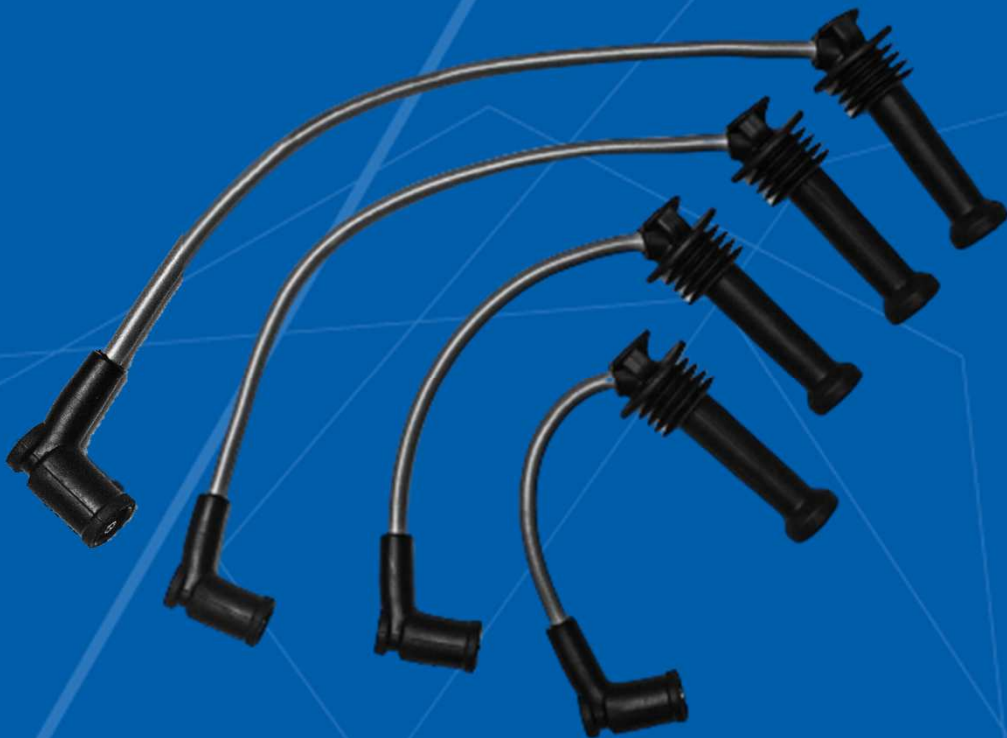

Kit cavi accensione *Ignition cable kit*